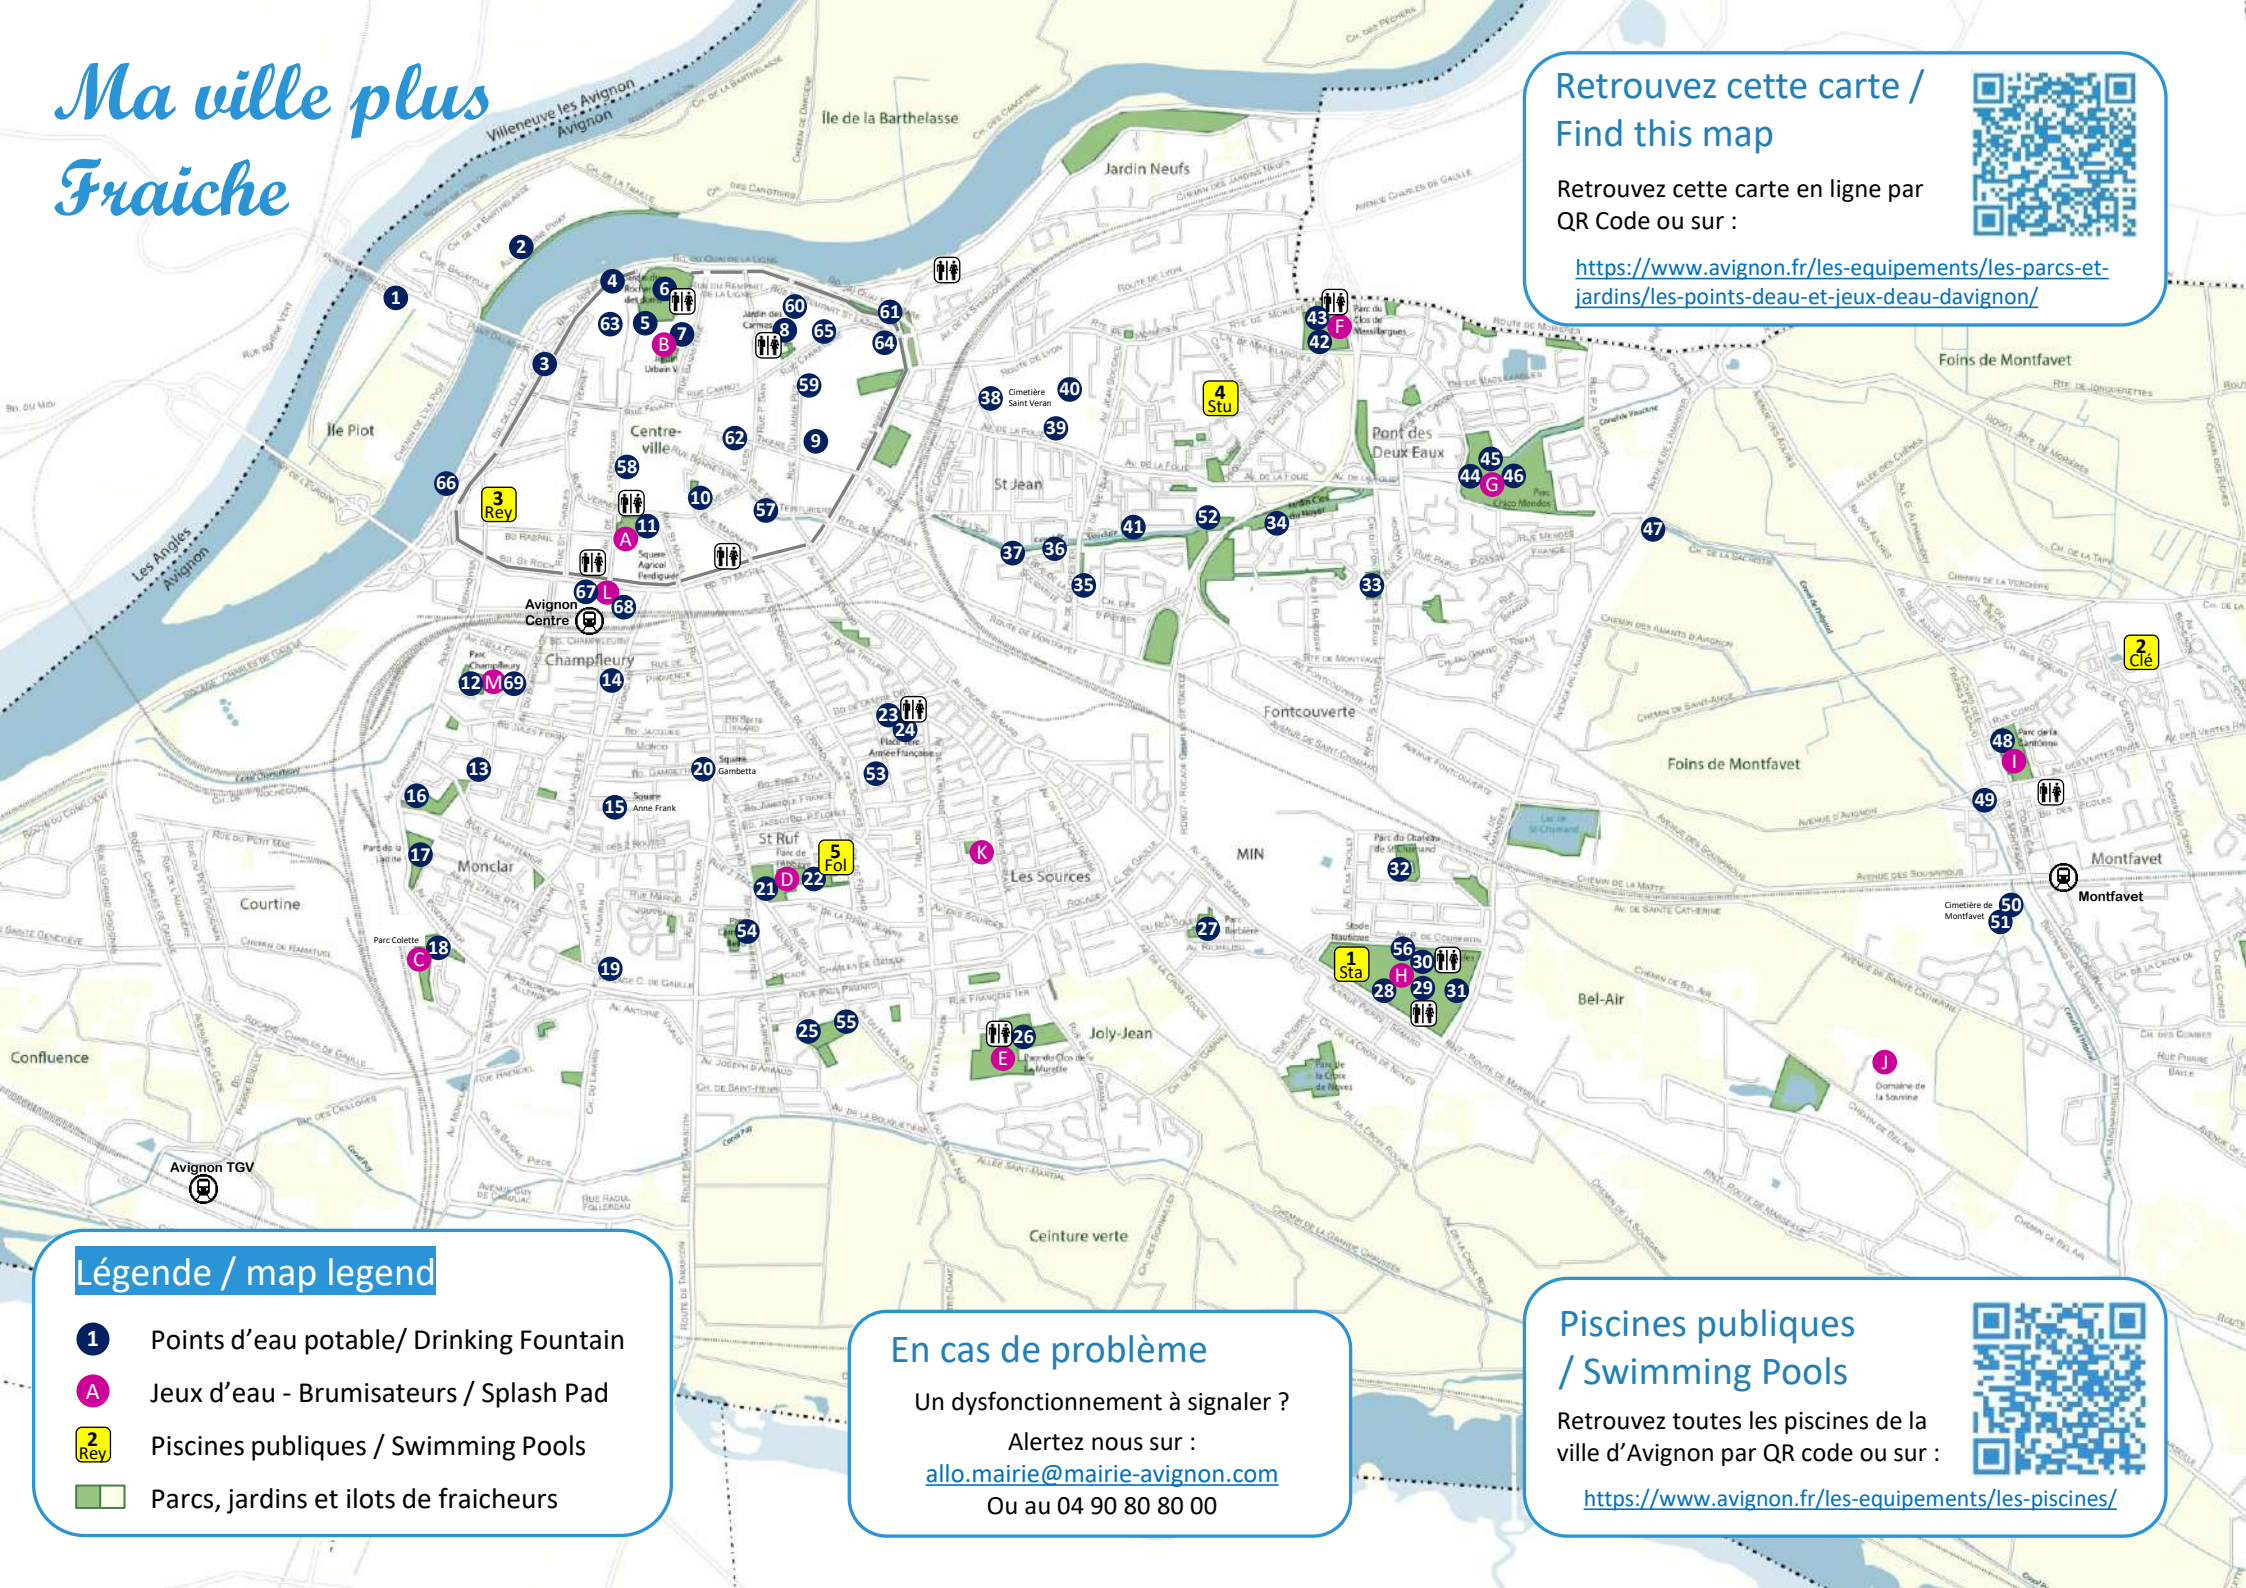

Ma ville plus Fraiche

Retrouvez cette carte /
Find this map

Retrouvez cette carte en ligne par
QR Code ou sur :

<https://www.avignon.fr/les-equipements/les-parcs-et-jardins/les-points-deau-et-jeux-deau-davignon/>

Légende / map legend

- **1** Points d'eau potable/ Drinking Fountain
- **A** Jeux d'eau - Brumisateurs / Splash Pad
- **2 Rev** Piscines publiques / Swimming Pools
- **Green square** Parcs, jardins et ilots de fraîcheurs

En cas de problème

Un dysfonctionnement à signaler ?
Alertez nous sur :
allo.mairie@mairie-avignon.com
Ou au 04 90 80 80 00

Piscines publiques / Swimming Pools

Retrouvez toutes les piscines de la
ville d'Avignon par QR code ou sur :

<https://www.avignon.fr/les-equipements/les-piscines/>